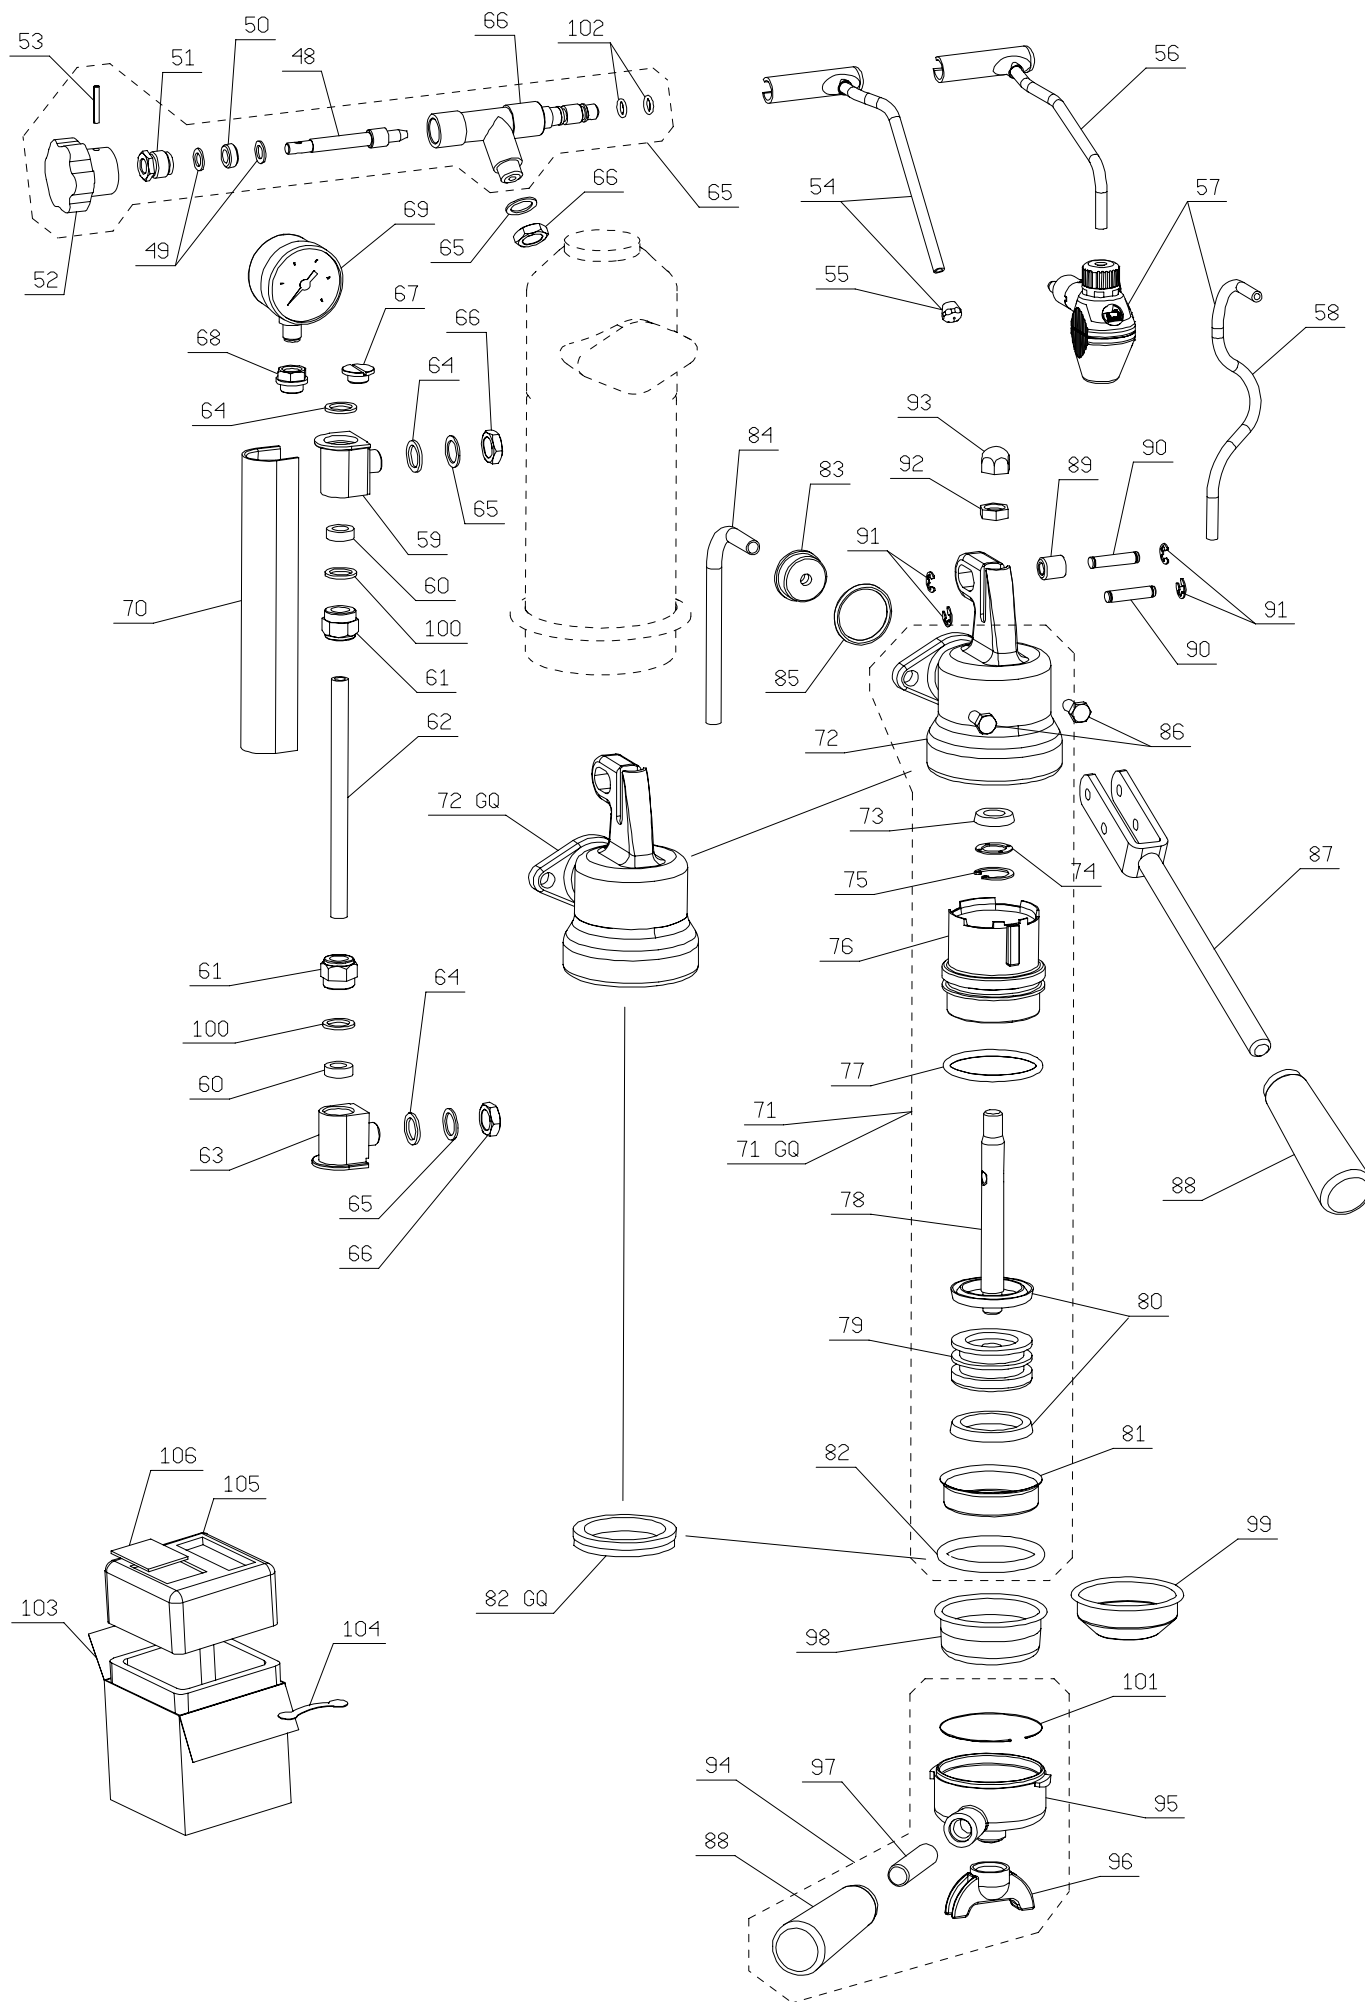

**la Pavoni**

Via Privata Gorizia, 7  
20098 S.Giuliano Mil. MILANO

Rev. N° 2

29/05/2015

EUROPICCOLA - PROFESSIONAL

383131\_TAV1

Pos	DESCRIZIONE	Tutte	Europiccola		Professional	
			Cromata	Rame/Gold	Cromata	Rame/Gold
48	Asta rubinetto	→→→	3113034	3113039	3113034	3113039
49	Rondella	313001				
50	Guarnizione rubinetto	361023				
51	Premistoppa	→→→	3124014	3124019	3124014	3124019
52	Volantino rub. vapore nero	475010				
	Volantino rub. vapore in legno	475022				
	Spina elastica 3x20	404203				
	Spina elastica 3x24 x legno	404205				
54	Tubo vapore con terminale	→→→	3432374	3432379	3432374	3432379
55	Terminale	→→→	3134304	3134309	3134304	3134309
56	Supporto cappuccino automatic	→→→	3432264	3432269	3432264	3432269
57	Cappuccino automatic	393750				
58	Tubo 3.5x6 in silicone	650004				
59	Attacco superiore livello	→→→	31111443	31111493	31111441	31111491
60	Guarnizione tenuta livello	362020				
61	Ghiera in ottone x tenuta livello	→→→	3132034	3132039	3132034	3132039
62	Vetro livello	453101				
63	Attacco inferiore livello	→→→	31111442	31111492	31111442	31111492
64	Guarnizione	362021				
65	Assy rub. vapore c/volant. nero	→→→	395124		395124	
	Assy rub. vapore c/volant. legno	→→→	395126	395130	395126	395130
66	Corpo rubinetto	→→→	31110041	31110091	31110041	31110091
67	Tappo livello	→→→	3136114	3136119		
68	Raccordo manometro	→→→			3120104	3120109
69	Manometro DN40	→→→			453040	453042
70	Protezione vetro livello	371134				
71	Assy gruppo erogazione	→→→	394004	394006	394004	394006
71GQ	Assy gruppo erogazione guarn.q.ra	→→→	3940042	3940056	3940042	3940056
72	Corpo gruppo	→→→	3111114	3111119	3111114	3111119
72GQ	Corpo gruppo guarnizione quadra	→→→	31111142	31111192	31111142	31111192
73	Guarnizione tirante centrale	361006				
74	Rondella forata	313002				
75	Anello seeger diam.20	404108				
76	Camicia gruppo	371133				
77	Guarnizione OR 152 in EPDM	465302				
78	Tirante pistone	312382				
79	Pistone gruppo	314044				
80	Guarnizione pistone	361005				
81	Doccetta cialda	327115				
	Doccetta no camicia	327111				
82	Guarnizione sottocoppa	361028				
	Guarnizione sottocoppa no cam.	465300				
82GQ	Guarnizione sottocoppa quadra	2612005				
83	Tappo gruppo con camicia	371132				
84	Tubo pescante	326002				
85	Guarnizione OR 3112 in NBR	465128				
86	Vite TE M6x14	→→→	4030224	4030229	4030224	4030229
87	Leva	→→→	3954004	3954003	3954004	3954003
88	Impugnatura nera	371125				
	Impugnatura in legno	475023				
89	Rullino per leva	3140453				
90	Spina per forcella	3140463				
91	Anello benzing diam. 5	404101				
92	Controdado	→→→	3135014	3135019	3135014	3135019
93	Dado regolatore	→→→	3135264	3135269	3135264	3135269
	Assy portafiltro con impugn.nera	→→→	395307		395307	
	Assy portafiltro con impugn.legno	→→→	395308	395320	395308	395320
	A.portafiltro impugn.nera no cam.	→→→	395305		395305	
	A.portafiltro impugn.legno no cam.	→→→	395314		395314	
94	Portafiltro	→→→	3111164	3111169	3111164	3111169
96	Beccuccio	→→→	3111174	3111179	3111174	3111179
97	Prigioniero	3123547				
98	Filtro 2 dosi	327053				
	Filtro 2 dosi no camicia	327051				
	Filtro 1 dose cialda	327057				
	Filtro 1 dose no camicia	327011				
100	Rondella per vetro livello	313004				
101	Molla portafiltro	311437				
102	Guarnizione OR 106 in viton	465017				
103	Scatola serigrafata	881051				
104	Maniglia nylon	881054				
105	Guscio polistirolo	881072				
106	Libretto istruzioni	383003				